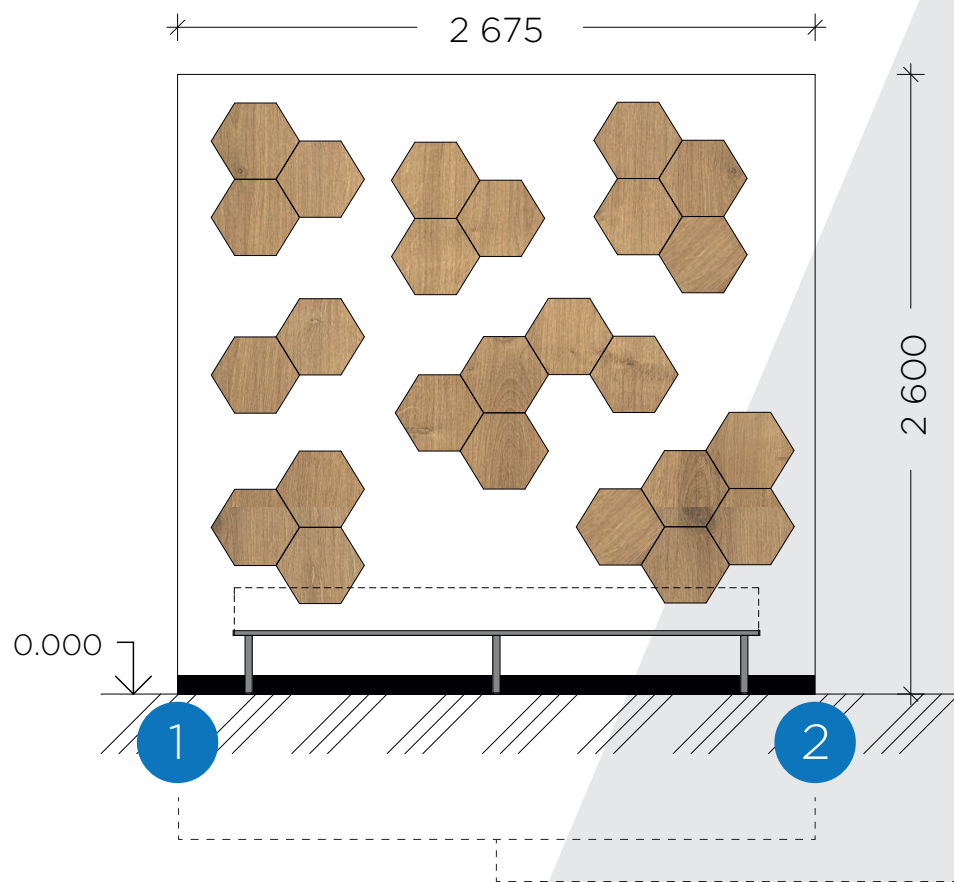

Перекидные системы
на 20 ячеек (синий пластик)

ДИЗАЙН ИНТЕРЬЕРА

Рабочее пространство

Комната для переговоров

СХЕМА РАСПОЛОЖЕНИЯ ПЛИТКИ

СХЕМА РАСПОЛОЖЕНИЯ ПЛИТКИ В КОМНАТЕ ДЛЯ ПЕРЕГОВОРОВ

ЭЛЕМЕНТ ДЕКОРА ДЛЯ СТЕН