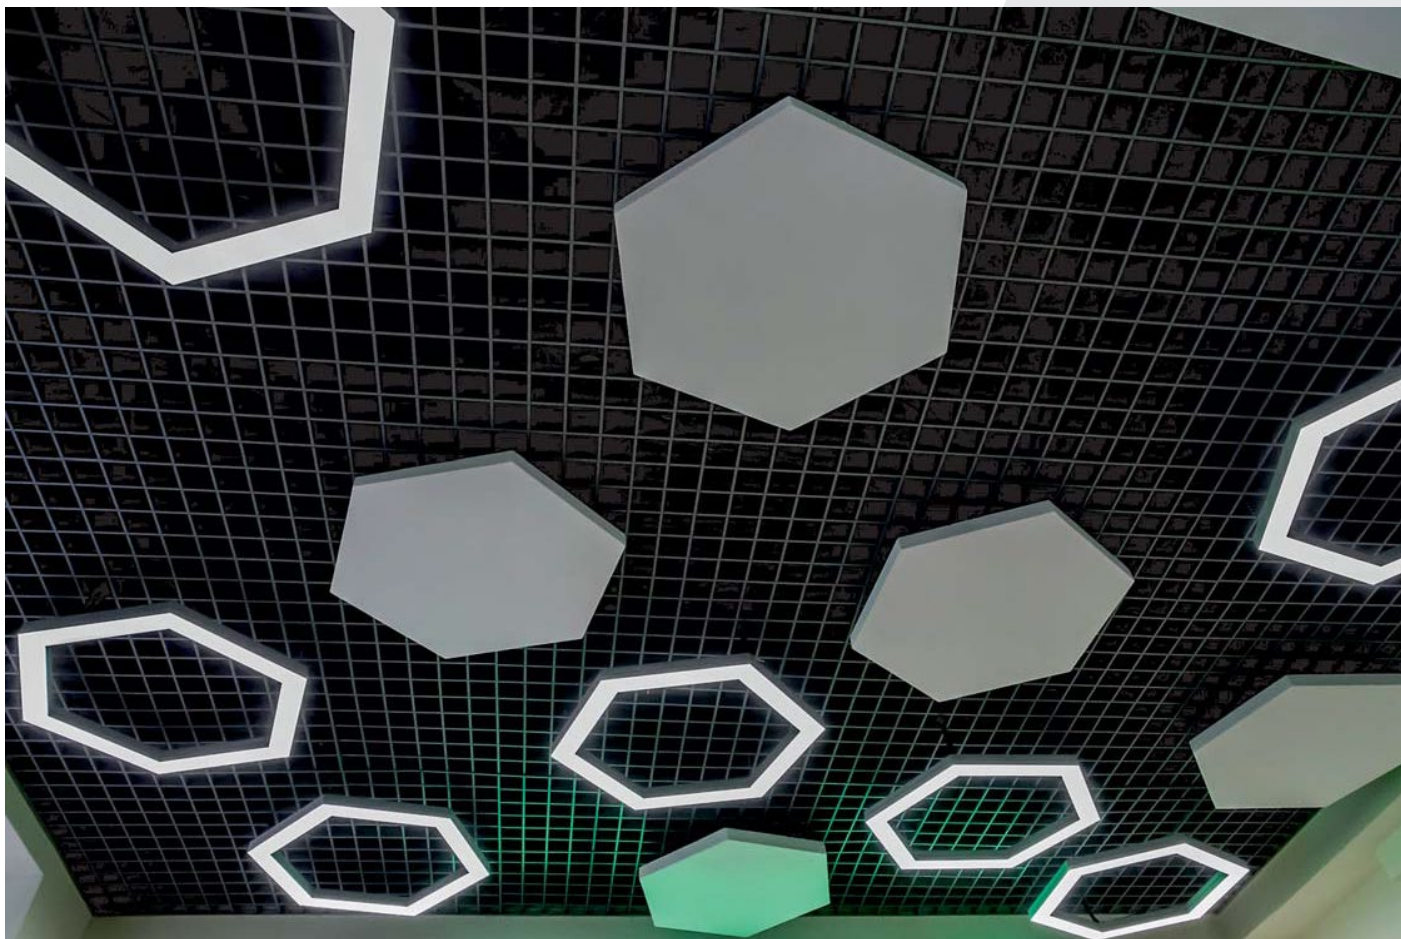

ВНУТРЕННЕЕ ОФОРМЛЕНИЕ

отделений банка

Потолок грильято со светодиодными лампами-сотами и декоративными элементами