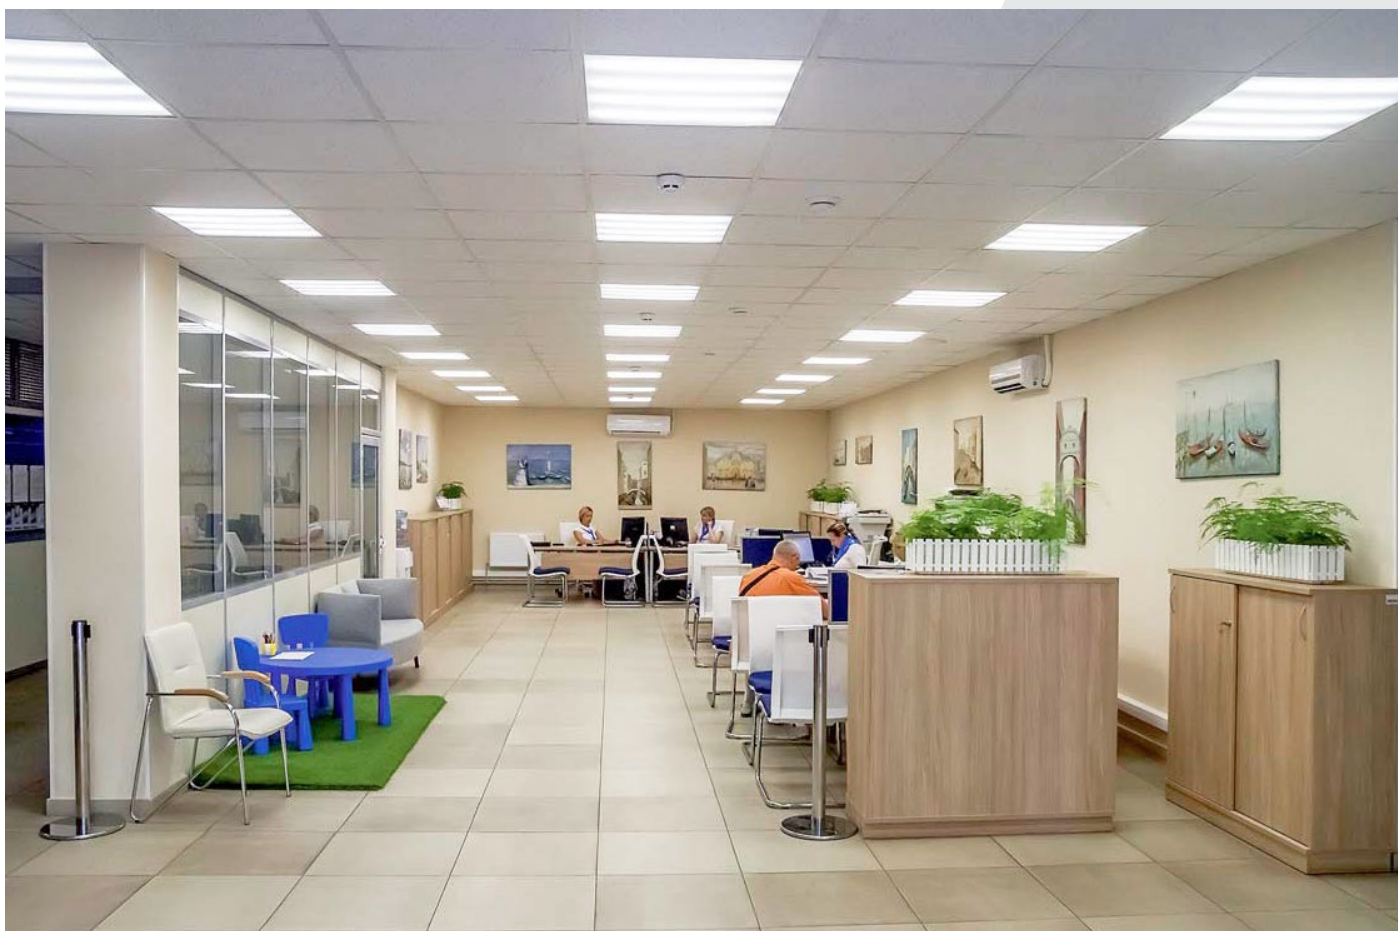

Входная зона с пандусом
и противогрязевыми ковриками

ВНУТРЕННЕЕ ОФОРМЛЕНИЕ

отделений банка

Визитерские кресла у стола специалиста

Диван в зоне ожидания

Визитерские кресла в зоне ожидания

ВНУТРЕННЕЕ ОФОРМЛЕНИЕ

отделений банка

Зона работы специалистов отделения

Перегородки между кассами
из матового стекла

*Производитель — HaiDeLi (Китай)
Стекло (с зеленцой) толщиной 10 мм,
закаленное, с еврокромкой по периметру.
Сплошное матирование + гидрофобное покрытие*