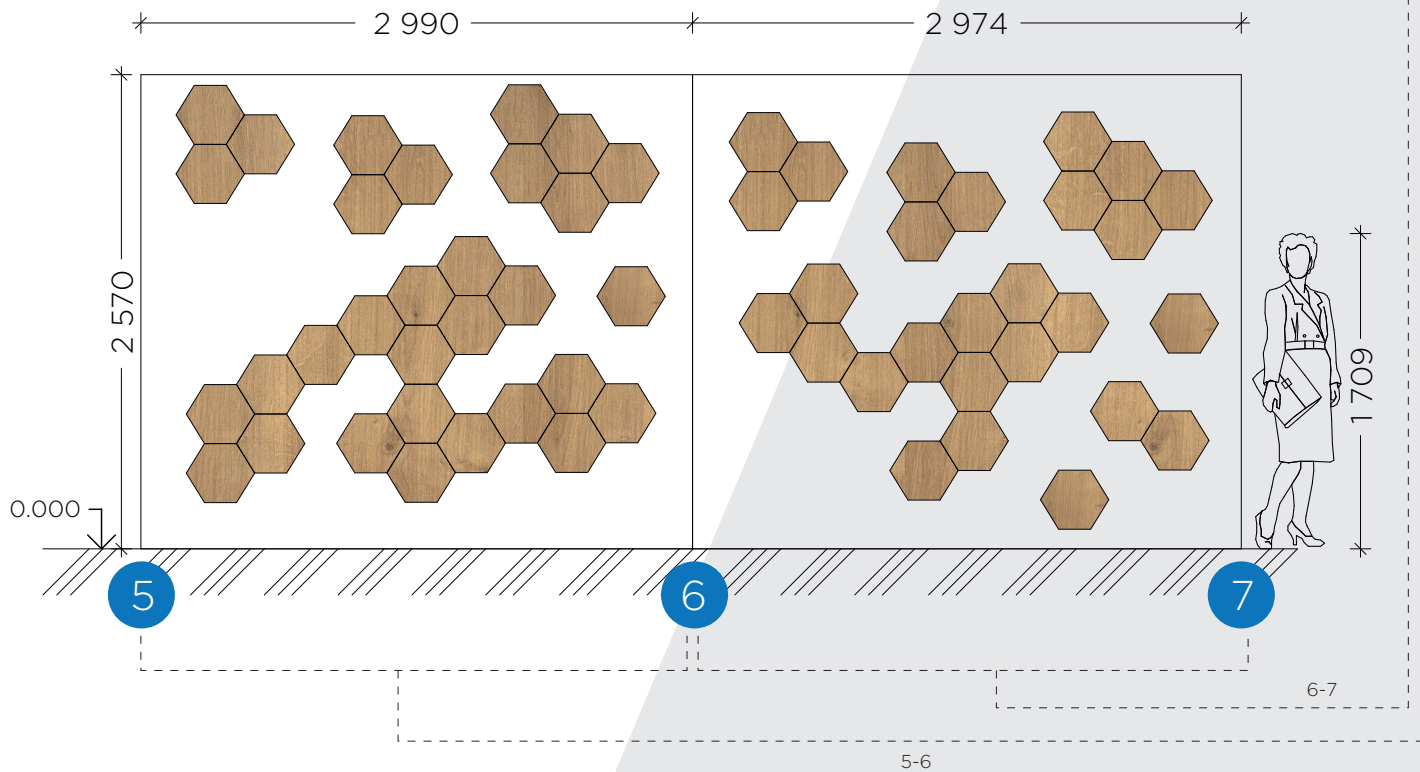

Перекидные системы
на 20 ячеек (синий пластик)

ДИЗАЙН ИНТЕРЬЕРА

Рабочее пространство

Комната для переговоров

СХЕМА РАСПОЛОЖЕНИЯ ПЛИТКИ

СХЕМА РАСПОЛОЖЕНИЯ ПЛИТКИ В КОМНАТЕ ДЛЯ ПЕРЕГОВОРОВ

ЭЛЕМЕНТ ДЕКОРА ДЛЯ СТЕН